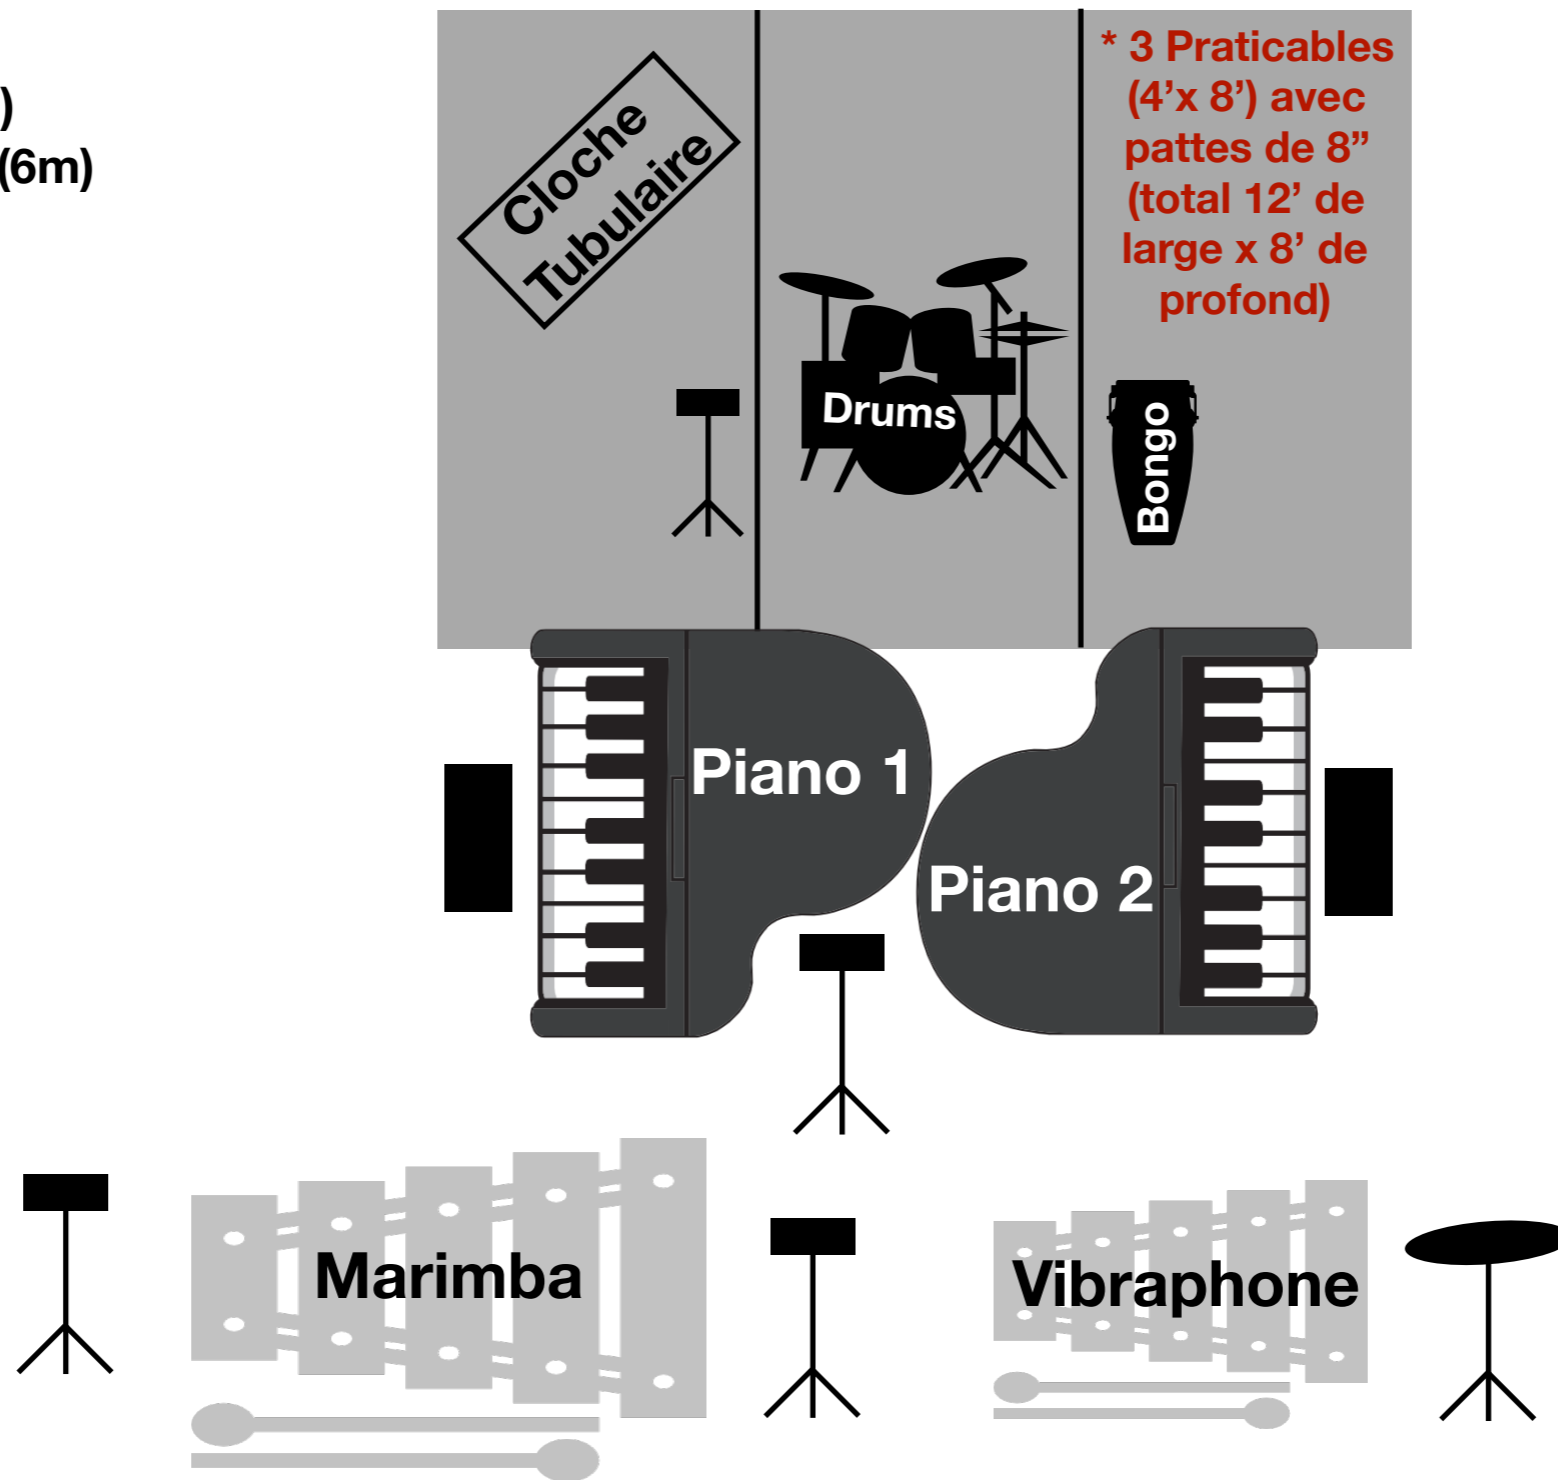

Plan de scène Trio En Trois Couleurs

Scène

Largeur: min. 30' (9m)

Profondeur: min. 20' (6m)

Publique